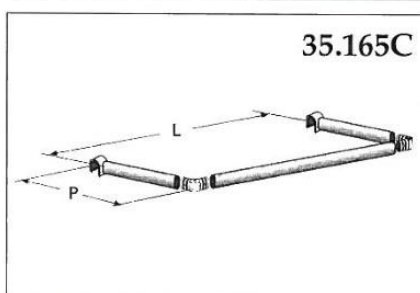

L=44 cm

35.130T

**PROFIL  
 NOŚNY MDF**

dł. 240 cm

35.164C

**RAMIĘ WIESZAKA  
 (PROSTE)**

L=34 cm

35.106C

**PODSTAWA  
 PERFOROWANA**

dł. 148 cm

35.165C

**WSPORNIK  
 RAMOWY  
 DO RURY OWALNEJ**

L=45 cm  
 P=27 cm

35.149C  
 35.150C

**WSPORNIK PÓŁKI  
 -KOMPLET**

L=24 cm  
 L=34 cm

35.166C

**ZAWIESZKA  
 NA PROFIL**

L=25 cm

35.154C

**WSPORNIK  
 RAMOWY  
 OWALNY „U”**

L=79 cm, 99cm, 119 cm  
 P=28 cm

35.169U/30

**PÓŁKA PLEKSI  
 -MAŁA**

L=24 cm  
L=34 cm

35.166C

**ZAWIESZKA  
NA PROFIL**

L=25 cm

35.154C

**WSPORNIK  
RAMOWY  
OWALNY „U”**

L=79 cm, 99cm, 119 cm  
P=28 cm

35.169U/30