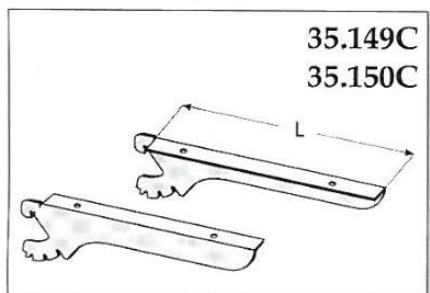

**RAMIĘ WIESZAKA  
DO PROFILU  
OWALNEGO**

L=44 cm

35.130T

**PROFIL  
NOŚNY MDF**

dł. 240 cm

35.164C

**RAMIĘ WIESZAKA  
(PROSTE)**

L=34 cm

35.106C

**PODSTAWA  
PERFOROWANA**

dł. 148 cm

35.165C

**WSPORNIK  
RAMOWY  
DO RURY OWALNEJ**

L=45 cm  
P=27 cm

35.149C  
35.150C

**WSPORNIK PÓŁKI  
-KOMPLET**

L=24 cm  
L=34 cm

35.166C

**ZAWIESZKA  
NA PROFIL**

L=25 cm

35.154C

**WSPORNIK  
RAMOWY  
OWALNY „U”**

L=79 cm, 99cm, 119 cm  
P=28 cm

35.169U/30

**PÓŁKA PLEKSI  
-MAŁA**

30 cm x 30 cm

35.160C

**WSPORNIK  
OWALNY - PROSTY**

L=99 cm, 119 cm

35.169U/97

**PÓŁKA PLEKSI  
-DUŻA**

97 cm x 30 cm