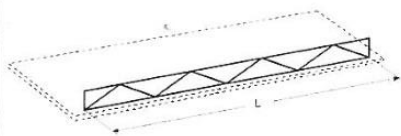

35.166C

**ZAWIESZKA  
 NA PROFIL**

L=25 cm

35.154C

**WSPORNIK  
 RAMOWY  
 OWALNY „U”**

L=79 cm, 99cm, 119 cm  
 P=28 cm

35.169U/30

**PÓŁKA PLEKSI  
 -MAŁA**

30 cm x 30 cm

35.160C

**WSPORNIK  
 OWALNY - PROSTY**

L=99 cm, 119 cm

35.169U/97

**PÓŁKA PLEKSI  
 -DUŻA**

97 cm x 30 cm

35.170C

OGRANICZNIK  
PÓŁKI

L=90 cm x H=6 cm

35.182C

PÓŁKA  
DRUCIANA

99 cm x 34 cm

35.171C

WIESZAK  
OBROTOWY  
NA PASKI,  
KRAWATY

35.186C  
35.188C

PÓŁKA KOSZOWA

99 cm x 42 cm  
H=20/10

PRZEGRÓDKA  
KOSZA

35.172C

RAMIĘ WIESZAKA  
ŁAMANE

35.210C

NOGI LADY  
(KOMPLET)

H=86 cm