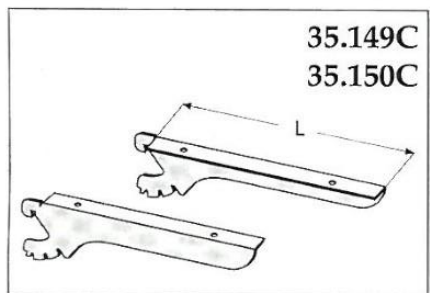

L=44 cm

35.130T

**PROFIL  
 NOŚNY MDF**

dł. 240 cm

35.164C

**RAMIĘ WIESZAKA  
 (PROSTE)**

L=34 cm

35.106C

**PODSTAWA  
 PERFOROWANA**

dł. 148 cm

35.165C

**WSPORNIK  
 RAMOWY  
 DO RURY OWALNEJ**

L=45 cm  
 P=27 cm

35.149C  
 35.150C

**WSPORNIK PÓŁKI  
 -KOMPLET**

L=24 cm  
 L=34 cm

35.166C

**ZAWIESZKA  
 NA PROFIL**

L=25 cm

35.154C

**WSPORNIK  
 RAMOWY  
 OWALNY „U”**

L=79 cm, 99cm, 119 cm  
 P=28 cm

35.169U/30

**PÓŁKA PLEKSI  
 -MAŁA**

30 cm x 30 cm

35.160C

**WSPORNIK  
 OWALNY - PROSTY**

L=99 cm, 119 cm

35.169U/97

**PÓŁKA PLEKSI  
 -DUŻA**

97 cm x 30 cm

35.170C