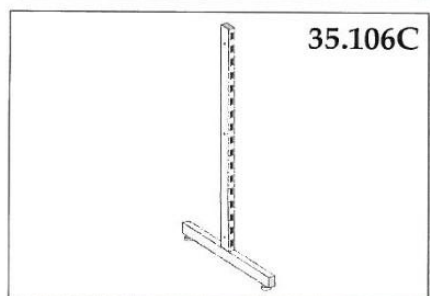

**RAMIĘ WIESZAKA  
DO PROFILU  
OWALNEGO**

L=44 cm

35.130T

**PROFIL  
NOŚNY MDF**

dł. 240 cm

35.164C

**RAMIĘ WIESZAKA  
(PROSTE)**

L=34 cm

35.106C

**PODSTAWA  
PERFOROWANA**

dł. 148 cm

35.165C

**WSPORNIK  
RAMOWY  
DO RURY OWALNEJ**

L=45 cm  
P=27 cm

35.149C  
35.150C

**WSPORNIK PÓŁKI  
-KOMPLET**

L=24 cm  
L=34 cm

35.166C

**ZAWIESZKA  
NA PROFIL**

L=25 cm

35.154C

**WSPORNIK  
RAMOWY  
OWALNY „U”**

L=79 cm, 99cm, 119 cm  
P=28 cm

35.169U/30

**PÓŁKA PLEKSI  
-MAŁA**

30 cm x 30 cm

35.160C

**WSPORNIK  
OWALNY - PROSTY**

L=99 cm, 119 cm

35.169U/97

**PÓŁKA PLEKSI  
-DUŻA**

97 cm x 30 cm