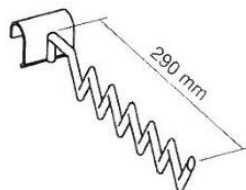

NOGI LADY
(KOMPLET)

H=86 cm

35.173C