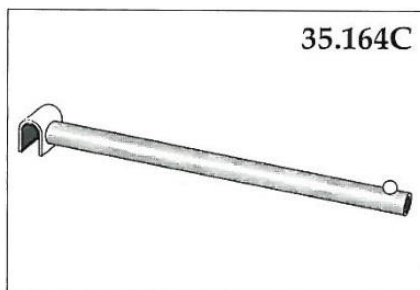

# SYSTEM EASY

F.H.U. "ROMEX"  
Roman Kwoka  
41-500 Chorzów  
ul. Katowicka 52  
tel./ fax 032 771 38 00

35.101C

**PROFIL  
 PERFOROWANY**

dł. 240 cm  
 30x24 mm

35.162C

**RAMIĘ WIESZAKA  
 DO PROFILU  
 OWALNEGO**

L=44 cm

35.130T

**PROFIL  
 NOŚNY MDF**

dł. 240 cm

35.164C

**RAMIĘ WIESZAKA  
 (PROSTE)**

L=34 cm

35.106C

**PODSTAWA  
 PERFOROWANA**

dł. 148 cm

35.165C

**WSPORNIK  
 RAMOWY  
 DO RURY OWALNEJ**

L=45 cm  
 P=27 cm

35.149C  
 35.150C

**WSPORNIK PÓŁKI  
 -KOMPLET**

L=24 cm  
 L=34 cm

35.166C

**ZAWIESZKA  
 NA PROFIL**

L=25 cm

35.154C

**WSPORNIK  
 RAMOWY  
 OWALNY „U”**

L=79 cm, 99cm, 119 cm  
 P=28 cm

35.169U/30

**PÓŁKA PLEKSI  
 -MAŁA**