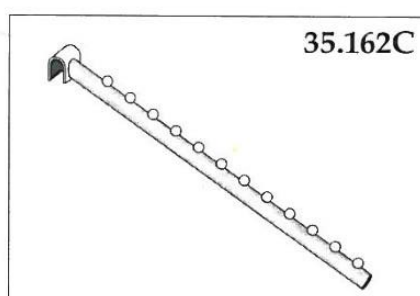

PÓŁKA KOSZOWA

99 cm x 42 cm  
H=20/10

PRZEGRÓDKA  
KOSZA

35.172C

RAMIĘ WIESZAKA  
ŁAMANE

35.210C

NOGI LADY  
(KOMPLET)

H=86 cm

35.173C

ZAWIESZKA  
FALISTA

L=29 cm

PRZYKŁAD  
MONTAŻU

35.174C

WIESZAK KRATA  
-RURA OWALNA

35 cm x 25 cm

PRZYKŁAD  
MONTAŻU

35.180C

PÓŁKA  
PERFOROWANA

99 cm x 40 cm

PRZYKŁAD  
MONTAŻU

35.101C

**PROFIL  
PERFOROWANY**

dł. 240 cm  
30x24 mm

35.162C

**RAMIĘ WIESZAKA  
DO PROFILU  
OWALNEGO**

L=44 cm

35.130T

**PROFIL  
NOŚNY MDF**

dł. 240 cm

35.164C

**RAMIĘ WIESZAKA  
(PROSTE)**

L=34 cm