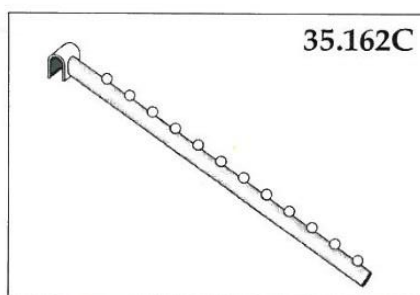

# SYSTEM EASY

F.H.U. "ROMEX"  
Roman Kwoka  
41-500 Chorzów  
ul. Katowicka 52  
tel./ fax 032 771 38 00

35.101C

**PROFIL  
 PERFOROWANY**

dł. 240 cm  
 30x24 mm

35.162C

**RAMIĘ WIESZAKA  
 DO PROFILU  
 OWALNEGO**

L=44 cm

35.130T

**PROFIL  
 NOŚNY MDF**

dł. 240 cm

35.164C

**RAMIĘ WIESZAKA  
 (PROSTE)**

L=34 cm

35.106C

**PODSTAWA  
 PERFOROWANA**

dł. 148 cm

35.165C

**WSPORNIK  
 RAMOWY  
 DO RURY OWALNEJ**

L=45 cm  
 P=27 cm

35.149C  
 35.150C

**WSPORNIK PÓŁKI  
 -KOMPLET**

L=24 cm  
 L=34 cm

35.106C

**PODSTAWA  
PERFOROWANA**

dł. 148 cm

35.165C

**WSPORNIK  
RAMOWY  
DO RURY OWALNEJ**

L=45 cm  
P=27 cm

35.149C  
35.150C

**WSPORNIK PÓŁKI  
-KOMPLET**