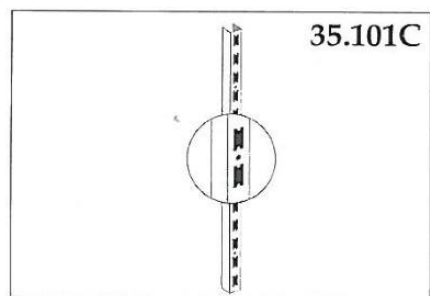

35.173C

ZAWIESZKA  
FALISTA

L=29 cm

PRZYKŁAD  
MONTAŻU

35.174C

WIESZAK KRATA  
-RURA OWALNA

35 cm x 25 cm

PRZYKŁAD  
MONTAŻU

35.180C

PÓŁKA  
PERFOROWANA

99 cm x 40 cm

PRZYKŁAD  
MONTAŻU

35.101C

**PROFIL  
PERFOROWANY**

dł. 240 cm  
30x24 mm

35.162C

**RAMIĘ WIESZAKA  
DO PROFILU  
OWALNEGO**

L=44 cm

35.130T

**PROFIL  
NOŚNY MDF**

dł. 240 cm

35.164C

**RAMIĘ WIESZAKA  
(PROSTE)**

L=34 cm

L=24 cm  
L=34 cm

35.166C

**ZAWIESZKA  
NA PROFIL**

L=25 cm

35.154C

**WSPORNIK  
RAMOWY  
OWALNY „U”**

L=79 cm, 99cm, 119 cm  
P=28 cm

35.169U/30