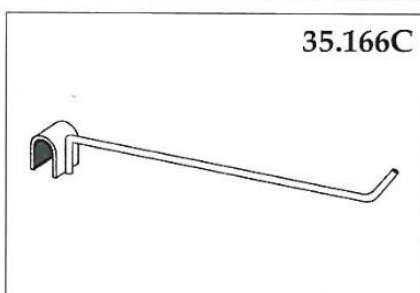

L=44 cm

35.130T

**PROFIL  
 NOŚNY MDF**

dł. 240 cm

35.164C

**RAMIĘ WIESZAKA  
 (PROSTE)**

L=34 cm

35.106C

**PODSTAWA  
 PERFOROWANA**

dł. 148 cm

35.165C

**WSPORNIK  
 RAMOWY  
 DO RURY OWALNEJ**

L=45 cm  
 P=27 cm

35.149C  
 35.150C

**WSPORNIK PÓŁKI  
 -KOMPLET**

L=24 cm  
 L=34 cm

35.166C

**ZAWIESZKA  
 NA PROFIL**

L=25 cm

35.154C

**WSPORNIK  
 RAMOWY  
 OWALNY „U”**

L=79 cm, 99cm, 119 cm  
 P=28 cm

35.169U/30

**PÓŁKA PLEKSI  
 -MAŁA**

30 cm x 30 cm

35.160C

**WSPORNIK  
 OWALNY - PROSTY**

L=99 cm, 119 cm

35.169U/97

**PÓŁKA PLEKSI  
 -DUŻA**

97 cm x 30 cm

35.170C