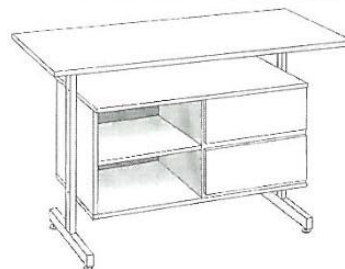

ZAWIESZKA
FALISTA

L=29 cm