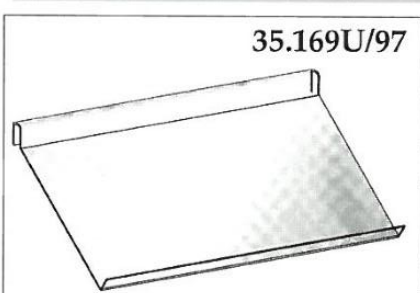

35.106C

**PODSTAWA  
PERFOROWANA**

dł. 148 cm

35.165C

**WSPORNIK  
RAMOWY  
DO RURY OWALNEJ**

L=45 cm  
P=27 cm

35.149C  
35.150C

**WSPORNIK PÓŁKI  
-KOMPLET**

L=24 cm  
L=34 cm

35.166C

**ZAWIESZKA  
NA PROFIL**

L=25 cm

35.154C

**WSPORNIK  
RAMOWY  
OWALNY „U”**

L=79 cm, 99cm, 119 cm  
P=28 cm

35.169U/30

**PÓŁKA PLEKSI  
-MAŁA**

30 cm x 30 cm

35.160C

**WSPORNIK  
OWALNY - PROSTY**

L=99 cm, 119 cm

35.169U/97

**PÓŁKA PLEKSI  
-DUŻA**

97 cm x 30 cm