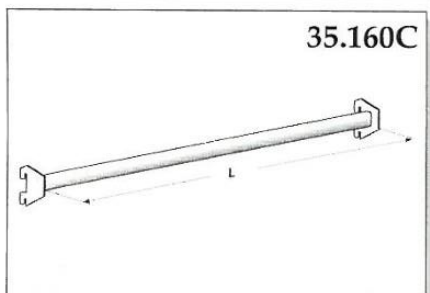

**PODSTAWA  
 PERFOROWANA**

dł. 148 cm

35.165C

**WSPORNIK  
 RAMOWY  
 DO RURY OWALNEJ**

L=45 cm  
 P=27 cm

35.149C  
 35.150C

**WSPORNIK PÓŁKI  
 -KOMPLET**

L=24 cm  
 L=34 cm

35.166C

**ZAWIESZKA  
 NA PROFIL**

L=25 cm

35.154C

**WSPORNIK  
 RAMOWY  
 OWALNY „U”**

L=79 cm, 99cm, 119 cm  
 P=28 cm

35.169U/30

**PÓŁKA PLEKSI  
 -MAŁA**

30 cm x 30 cm

35.160C

**WSPORNIK  
 OWALNY - PROSTY**

L=99 cm, 119 cm

35.169U/97

**PÓŁKA PLEKSI  
 -DUŻA**

97 cm x 30 cm

35.170C

OGRANICZNIK  
PÓŁKI

L=90 cm x H=6 cm

35.182C

PÓŁKA  
DRUCIANA

99 cm x 34 cm

35.171C

WIESZAK  
OBROTOWY  
NA PASKI,  
KRAWATY

35.186C  
35.188C