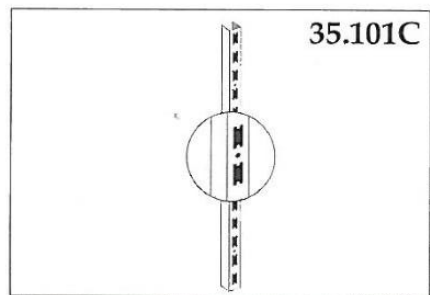

35.101C

**PROFIL
PERFOROWANY**

dł. 240 cm
30x24 mm