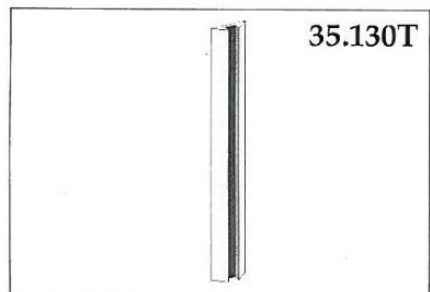

35.180C

PÓŁKA  
PERFOROWANA

99 cm x 40 cm

PRZYKŁAD  
MONTAŻU

35.101C

**PROFIL  
PERFOROWANY**

dł. 240 cm  
30x24 mm

35.162C

**RAMIĘ WIESZAKA  
DO PROFILU  
OWALNEGO**

L=44 cm

35.130T

**PROFIL  
NOŚNY MDF**

dł. 240 cm

35.164C

**RAMIĘ WIESZAKA  
(PROSTE)**

L=34 cm

L=24 cm  
L=34 cm

35.166C

**ZAWIESZKA  
NA PROFIL**

L=25 cm

35.154C

**WSPORNIK  
RAMOWY  
OWALNY „U”**

L=79 cm, 99cm, 119 cm  
P=28 cm

35.169U/30

**PÓŁKA PLEKSI  
-MAŁA**

30 cm x 30 cm

35.160C

**WSPORNIK  
OWALNY - PROSTY**

L=99 cm, 119 cm

35.169U/97

**PÓŁKA PLEKSI  
-DUŻA**

97 cm x 30 cm