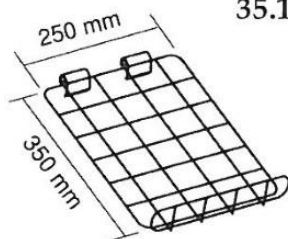

30 cm x 30 cm

35.160C

**WSPORNIK  
 OWALNY - PROSTY**

L=99 cm, 119 cm

35.169U/97

**PÓŁKA PLEKSI  
 -DUŻA**

97 cm x 30 cm

35.170C

OGRANICZNIK  
PÓŁKI

L=90 cm x H=6 cm

35.182C

PÓŁKA  
DRUCIANA

99 cm x 34 cm

35.171C

WIESZAK  
OBROTOWY  
NA PASKI,  
KRAWATY

35.186C  
35.188C

PÓŁKA KOSZOWA

99 cm x 42 cm  
H=20/10

PRZEGRÓDKA  
KOSZA

35.172C

RAMIĘ WIESZAKA  
ŁAMANE

35.210C

NOGI LADY  
(KOMPLET)

H=86 cm

35.173C

ZAWIESZKA  
FALISTA

L=29 cm

PRZYKŁAD  
MONTAŻU

35.174C

WIESZAK KRATA  
-RURA OWALNA

35 cm x 25 cm

PRZYKŁAD  
MONTAŻU