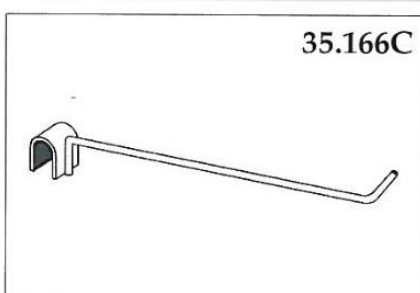

**RAMIĘ WIESZAKA  
DO PROFILU  
OWALNEGO**

L=44 cm

35.130T

**PROFIL  
NOŚNY MDF**

dł. 240 cm

35.164C

**RAMIĘ WIESZAKA  
(PROSTE)**

L=34 cm

35.106C

**PODSTAWA  
PERFOROWANA**

dł. 148 cm

35.165C

**WSPORNIK  
RAMOWY  
DO RURY OWALNEJ**

L=45 cm  
P=27 cm

35.149C  
35.150C

**WSPORNIK PÓŁKI  
-KOMPLET**

L=24 cm  
L=34 cm

35.166C

**ZAWIESZKA  
NA PROFIL**

L=25 cm

35.154C

**WSPORNIK  
RAMOWY  
OWALNY „U”**

L=79 cm, 99cm, 119 cm  
P=28 cm

35.169U/30

**PÓŁKA PLEKSI  
-MAŁA**

30 cm x 30 cm

35.160C

**WSPORNIK  
OWALNY - PROSTY**

L=99 cm, 119 cm

35.169U/97

**PÓŁKA PLEKSI  
-DUŻA**

97 cm x 30 cm