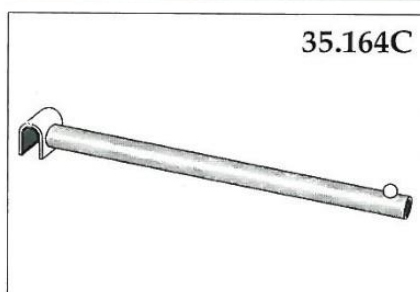

**RAMIĘ WIESZAKA  
DO PROFILU  
OWALNEGO**

L=44 cm

35.130T

**PROFIL  
NOŚNY MDF**

dł. 240 cm

35.164C

**RAMIĘ WIESZAKA  
(PROSTE)**

L=34 cm

35.106C

**PODSTAWA  
PERFOROWANA**

dł. 148 cm

35.165C

**WSPORNIK  
RAMOWY  
DO RURY OWALNEJ**

L=45 cm  
P=27 cm

35.149C  
35.150C

**WSPORNIK PÓŁKI  
-KOMPLET**

L=24 cm  
L=34 cm

35.166C

**ZAWIESZKA  
NA PROFIL**

L=25 cm

35.154C

**WSPORNIK  
RAMOWY  
OWALNY „U”**

L=79 cm, 99cm, 119 cm  
P=28 cm

35.169U/30