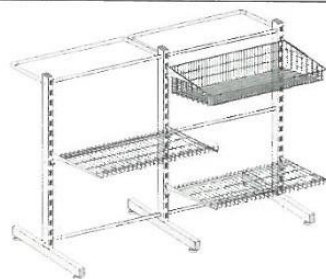

PÓŁKA KOSZOWA

99 cm x 42 cm  
H=20/10

PRZEGRÓDKA  
KOSZA

35.172C

RAMIĘ WIESZAKA  
ŁAMANE

35.210C

NOGI LADY  
(KOMPLET)

H=86 cm

35.173C

ZAWIESZKA  
FALISTA

L=29 cm

PRZYKŁAD  
MONTAŻU

35.174C

WIESZAK KRATA  
-RURA OWALNA

35 cm x 25 cm

PRZYKŁAD  
MONTAŻU

35.180C

PÓŁKA  
PERFOROWANA

99 cm x 40 cm

PRZYKŁAD  
MONTAŻU

35.101C

**PROFIL  
PERFOROWANY**

dł. 240 cm  
30x24 mm

35.162C