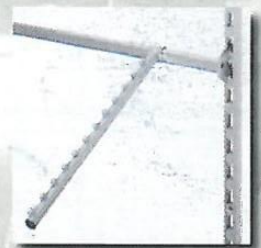

# SYSTEM EASY

F.H.U. "ROMEX"  
Roman Kwoka  
41-500 Chorzów  
ul. Katowicka 52  
tel./ fax 032 771 38 00

35.101C

**PROFIL  
 PERFOROWANY**

dł. 240 cm  
 30x24 mm

35.162C

**RAMIĘ WIESZAKA  
 DO PROFILU  
 OWALNEGO**

L=44 cm

35.130T

**PROFIL  
 NOŚNY MDF**

dł. 240 cm

35.164C

**RAMIĘ WIESZAKA  
 (PROSTE)**

L=34 cm

35.106C

**PODSTAWA  
 PERFOROWANA**

dł. 148 cm

35.165C

**WSPORNIK  
 RAMOWY  
 DO RURY OWALNEJ**

L=45 cm  
 P=27 cm

35.149C  
 35.150C

**WSPORNIK PÓŁKI  
 -KOMPLET**

L=24 cm  
 L=34 cm

30 cm x 30 cm

35.160C

**WSPORNIK  
 OWALNY - PROSTY**

L=99 cm, 119 cm

35.169U/97

**PÓŁKA PLEKSI  
 -DUŻA**

97 cm x 30 cm

35.170C