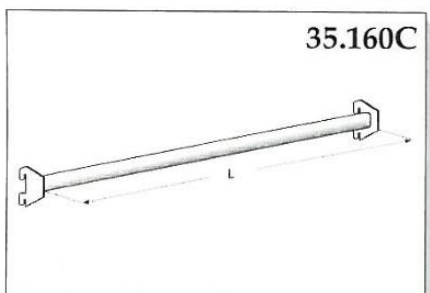

**RAMIĘ WIESZAKA  
DO PROFILU  
OWALNEGO**

L=44 cm

35.130T

**PROFIL  
NOŚNY MDF**

dł. 240 cm

35.164C

**RAMIĘ WIESZAKA  
(PROSTE)**

L=34 cm

35.106C

**PODSTAWA  
PERFOROWANA**

dł. 148 cm

35.165C

**WSPORNIK  
RAMOWY  
DO RURY OWALNEJ**

L=45 cm  
P=27 cm

35.149C  
35.150C

**WSPORNIK PÓŁKI  
-KOMPLET**

L=24 cm  
L=34 cm

35.166C

**ZAWIESZKA  
NA PROFIL**

L=25 cm

35.154C

**WSPORNIK  
RAMOWY  
OWALNY „U”**

L=79 cm, 99cm, 119 cm  
P=28 cm

35.169U/30

**PÓŁKA PLEKSI  
-MAŁA**

30 cm x 30 cm

35.160C

**WSPORNIK  
OWALNY - PROSTY**

L=99 cm, 119 cm

35.169U/97

**PÓŁKA PLEKSI  
-DUŻA**

97 cm x 30 cm