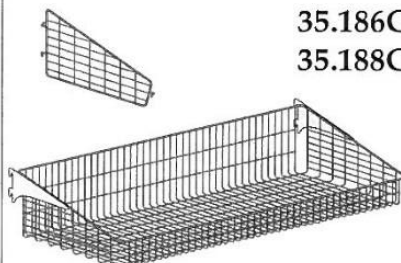

30 cm x 30 cm

35.160C

**WSPORNIK  
 OWALNY - PROSTY**

L=99 cm, 119 cm

35.169U/97

**PÓŁKA PLEKSI  
 -DUŻA**

97 cm x 30 cm

35.170C

OGRANICZNIK  
PÓŁKI

L=90 cm x H=6 cm

35.182C

PÓŁKA  
DRUCIANA

99 cm x 34 cm

35.171C

WIESZAK  
OBROTOWY  
NA PASKI,  
KRAWATY

35.186C  
35.188C

PÓŁKA KOSZOWA

99 cm x 42 cm  
H=20/10

PRZEGRÓDKA  
KOSZA

35.172C

RAMIĘ WIESZAKA  
ŁAMANE

35.210C

NOGI LADY  
(KOMPLET)

H=86 cm