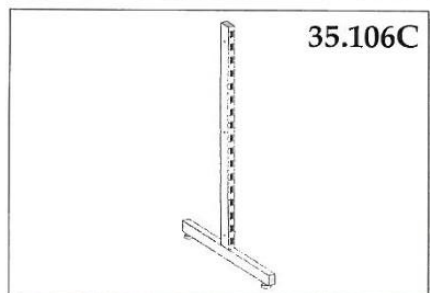

L=44 cm

35.130T

**PROFIL  
 NOŚNY MDF**

dł. 240 cm

35.164C

**RAMIĘ WIESZAKA  
 (PROSTE)**

L=34 cm

35.106C

**PODSTAWA  
 PERFOROWANA**

dł. 148 cm

35.165C

**WSPORNIK  
 RAMOWY  
 DO RURY OWALNEJ**

L=45 cm  
 P=27 cm

35.149C  
 35.150C

**WSPORNIK PÓŁKI  
 -KOMPLET**

L=24 cm  
 L=34 cm

35.166C

**ZAWIESZKA  
 NA PROFIL**

L=25 cm

35.154C

**WSPORNIK  
 RAMOWY  
 OWALNY „U”**

L=79 cm, 99cm, 119 cm  
 P=28 cm

35.169U/30

**PÓŁKA PLEKSI  
 -MAŁA**

30 cm x 30 cm

35.160C

**WSPORNIK  
 OWALNY - PROSTY**

L=99 cm, 119 cm

35.169U/97

**PÓŁKA PLEKSI  
 -DUŻA**

97 cm x 30 cm

35.170C