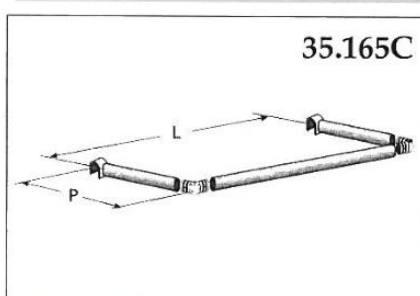

**RAMIĘ WIESZAKA  
DO PROFILU  
OWALNEGO**

L=44 cm

35.130T

**PROFIL  
NOŚNY MDF**

dł. 240 cm

35.164C

**RAMIĘ WIESZAKA  
(PROSTE)**

L=34 cm

35.106C

**PODSTAWA  
PERFOROWANA**

dł. 148 cm

35.165C

**WSPORNIK  
RAMOWY  
DO RURY OWALNEJ**

L=45 cm  
P=27 cm

35.149C  
35.150C

**WSPORNIK PÓŁKI  
-KOMPLET**

L=24 cm  
L=34 cm

35.166C

**ZAWIESZKA  
NA PROFIL**

L=25 cm

35.154C

**WSPORNIK  
RAMOWY  
OWALNY „U”**

L=79 cm, 99cm, 119 cm  
P=28 cm

35.169U/30

**PÓŁKA PLEKSI  
-MAŁA**

30 cm x 30 cm

35.160C

**WSPORNIK  
OWALNY - PROSTY**

L=99 cm, 119 cm

35.169U/97

**PÓŁKA PLEKSI  
-DUŻA**

97 cm x 30 cm