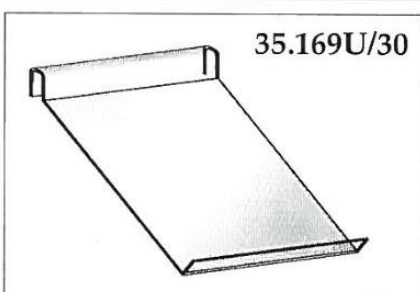

35.106C

**PODSTAWA  
PERFOROWANA**

dł. 148 cm

35.165C

**WSPORNIK  
RAMOWY  
DO RURY OWALNEJ**

L=45 cm  
P=27 cm

35.149C  
35.150C

**WSPORNIK PÓŁKI  
-KOMPLET**

L=24 cm  
L=34 cm

35.166C

**ZAWIESZKA  
NA PROFIL**

L=25 cm

35.154C

**WSPORNIK  
RAMOWY  
OWALNY „U”**

L=79 cm, 99cm, 119 cm  
P=28 cm

35.169U/30

**PÓŁKA PLEKSI  
-MAŁA**

30 cm x 30 cm

35.160C

**WSPORNIK  
OWALNY - PROSTY**

L=99 cm, 119 cm

35.169U/97

**PÓŁKA PLEKSI  
-DUŻA**

97 cm x 30 cm