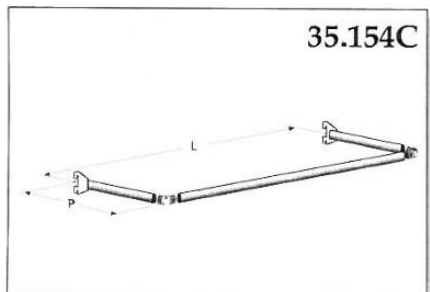

L=44 cm

35.130T

**PROFIL  
 NOŚNY MDF**

dł. 240 cm

35.164C

**RAMIĘ WIESZAKA  
 (PROSTE)**

L=34 cm

35.106C

**PODSTAWA  
 PERFOROWANA**

dł. 148 cm

35.165C

**WSPORNIK  
 RAMOWY  
 DO RURY OWALNEJ**

L=45 cm  
 P=27 cm

35.149C  
 35.150C

**WSPORNIK PÓŁKI  
 -KOMPLET**

L=24 cm  
 L=34 cm

35.166C

**ZAWIESZKA  
 NA PROFIL**

L=25 cm

35.154C

**WSPORNIK  
 RAMOWY  
 OWALNY „U”**

L=79 cm, 99cm, 119 cm  
 P=28 cm

35.169U/30

**PÓŁKA PLEKSI  
 -MAŁA**

30 cm x 30 cm

35.160C

**WSPORNIK  
 OWALNY - PROSTY**

L=99 cm, 119 cm

35.169U/97

**PÓŁKA PLEKSI  
 -DUŻA**

97 cm x 30 cm

35.170C