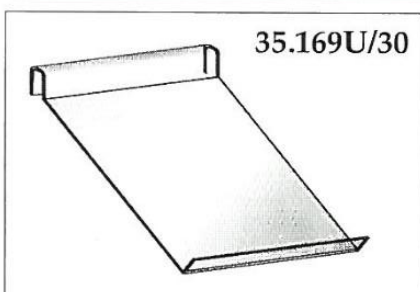

**PODSTAWA  
 PERFOROWANA**

dł. 148 cm

35.165C

**WSPORNIK  
 RAMOWY  
 DO RURY OWALNEJ**

L=45 cm  
 P=27 cm

35.149C  
 35.150C

**WSPORNIK PÓŁKI  
 -KOMPLET**

L=24 cm  
 L=34 cm

35.166C

**ZAWIESZKA  
 NA PROFIL**

L=25 cm

35.154C

**WSPORNIK  
 RAMOWY  
 OWALNY „U”**

L=79 cm, 99cm, 119 cm  
 P=28 cm

35.169U/30

**PÓŁKA PLEKSI  
 -MAŁA**

30 cm x 30 cm

35.160C

**WSPORNIK  
 OWALNY - PROSTY**

L=99 cm, 119 cm

35.169U/97

**PÓŁKA PLEKSI  
 -DUŻA**

97 cm x 30 cm

35.170C

OGRANICZNIK  
PÓŁKI

L=90 cm x H=6 cm

35.182C

PÓŁKA  
DRUCIANA

99 cm x 34 cm

35.171C

WIESZAK  
OBROTOWY  
NA PASKI,  
KRAWATY

35.186C  
35.188C