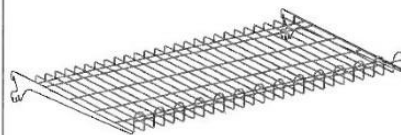

35.166C

**ZAWIESZKA  
 NA PROFIL**

L=25 cm

35.154C

**WSPORNIK  
 RAMOWY  
 OWALNY „U”**

L=79 cm, 99cm, 119 cm  
 P=28 cm

35.169U/30

**PÓŁKA PLEKSI  
 -MAŁA**

30 cm x 30 cm

35.160C

**WSPORNIK  
 OWALNY - PROSTY**

L=99 cm, 119 cm

35.169U/97

**PÓŁKA PLEKSI  
 -DUŻA**

97 cm x 30 cm

35.170C

OGRANICZNIK  
PÓŁKI

L=90 cm x H=6 cm

35.182C

PÓŁKA  
DRUCIANA

99 cm x 34 cm

35.171C

WIESZAK  
OBROTOWY  
NA PASKI,  
KRAWATY

35.186C  
35.188C

PÓŁKA KOSZOWA

99 cm x 42 cm  
H=20/10

PRZEGRÓDKA  
KOSZA

35.172C

RAMIĘ WIESZAKA  
ŁAMANE

35.210C

NOGI LADY  
(KOMPLET)

H=86 cm