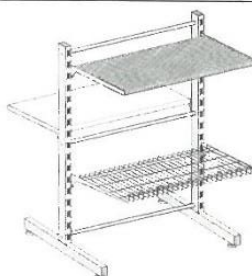

PÓŁKA
PERFOROWANA

99 cm x 40 cm