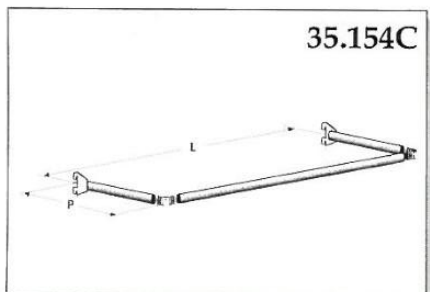

**RAMIĘ WIESZAKA  
DO PROFILU  
OWALNEGO**

L=44 cm

35.130T

**PROFIL  
NOŚNY MDF**

dł. 240 cm

35.164C

**RAMIĘ WIESZAKA  
(PROSTE)**

L=34 cm

35.106C

**PODSTAWA  
PERFOROWANA**

dł. 148 cm

35.165C

**WSPORNIK  
RAMOWY  
DO RURY OWALNEJ**

L=45 cm  
P=27 cm

35.149C  
35.150C

**WSPORNIK PÓŁKI  
-KOMPLET**

L=24 cm  
L=34 cm

35.166C

**ZAWIESZKA  
NA PROFIL**

L=25 cm

35.154C

**WSPORNIK  
RAMOWY  
OWALNY „U”**

L=79 cm, 99cm, 119 cm  
P=28 cm

35.169U/30

**PÓŁKA PLEKSI  
-MAŁA**

30 cm x 30 cm

35.160C

**WSPORNIK  
OWALNY - PROSTY**

L=99 cm, 119 cm

35.169U/97

**PÓŁKA PLEKSI  
-DUŻA**

97 cm x 30 cm