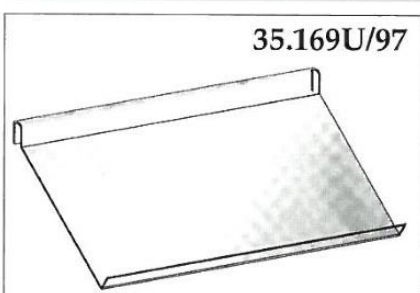

**PODSTAWA  
 PERFOROWANA**

dł. 148 cm

35.165C

**WSPORNIK  
 RAMOWY  
 DO RURY OWALNEJ**

L=45 cm  
 P=27 cm

35.149C  
 35.150C

**WSPORNIK PÓŁKI  
 -KOMPLET**

L=24 cm  
 L=34 cm

35.166C

**ZAWIESZKA  
 NA PROFIL**

L=25 cm

35.154C

**WSPORNIK  
 RAMOWY  
 OWALNY „U”**

L=79 cm, 99cm, 119 cm  
 P=28 cm

35.169U/30

**PÓŁKA PLEKSI  
 -MAŁA**

30 cm x 30 cm

35.160C

**WSPORNIK  
 OWALNY - PROSTY**

L=99 cm, 119 cm

35.169U/97

**PÓŁKA PLEKSI  
 -DUŻA**

97 cm x 30 cm

35.170C

OGRANICZNIK  
PÓŁKI

L=90 cm x H=6 cm

35.182C

PÓŁKA  
DRUCIANA

99 cm x 34 cm

35.171C

WIESZAK  
OBROTOWY  
NA PASKI,  
KRAWATY

35.186C  
35.188C