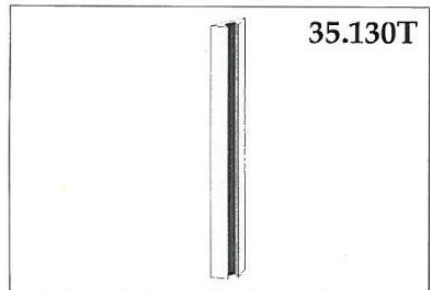

L=44 cm

35.130T

**PROFIL  
 NOŚNY MDF**

dł. 240 cm

35.164C

**RAMIĘ WIESZAKA  
 (PROSTE)**

L=34 cm

35.106C

30 cm x 30 cm

35.160C

**WSPORNIK  
 OWALNY - PROSTY**

L=99 cm, 119 cm

35.169U/97

**PÓŁKA PLEKSI  
 -DUŻA**

97 cm x 30 cm

35.170C

L=24 cm  
L=34 cm

35.166C

**ZAWIESZKA  
NA PROFIL**

L=25 cm

35.154C

**WSPORNIK  
RAMOWY  
OWALNY „U”**

L=79 cm, 99cm, 119 cm  
P=28 cm

35.169U/30

**PÓŁKA PLEKSI  
-MAŁA**

30 cm x 30 cm

35.160C

**WSPORNIK  
OWALNY - PROSTY**

L=99 cm, 119 cm

35.169U/97

**PÓŁKA PLEKSI  
-DUŻA**

97 cm x 30 cm